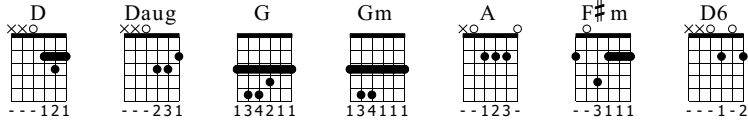

# CRYING--Roy Orbison

Standard tuning

♩ = 120

E-Gt

**D** **D**

*f*

TAB

		9-9-7	4	9-7	4	9-7	4-6-7
--	--	-------	---	-----	---	-----	-------

**Daug** **G**

TAB

6		6-7	5-7-7-7-7-6-7	5-7-7-6-7	5-7-4-5
---	--	-----	---------------	-----------	---------

**Gm** **D** **A**

TAB

10		4-4	4-7-7-7	(7)-4-6-4-7	(7)-7-4-6
----	--	-----	---------	-------------	-----------