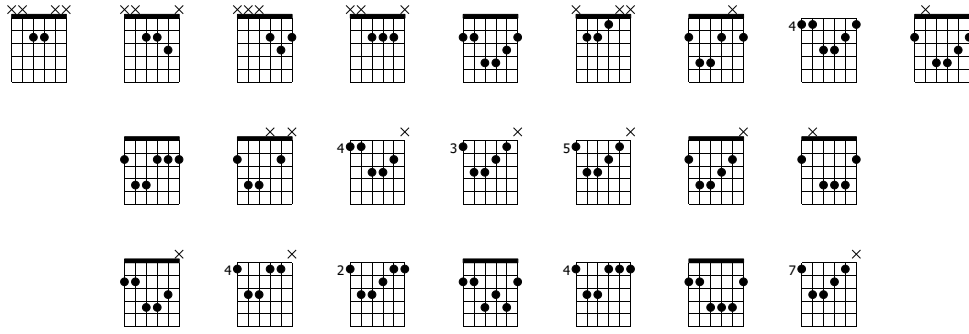

panther-do you love me

panther

Standard tuning

$\text{♩} = 68$

S-Gt

TAB

TAB

TAB