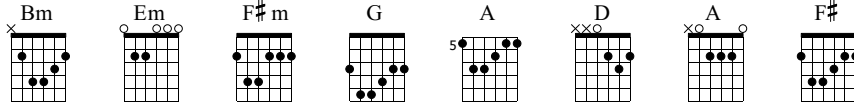

## panther

Standard tuning

♩ = 75

E-Gt

1

*f*

TAB: 7 7 9 10 (10) 9 10 9 10 10 7

3

Bm Em Bm

TAB: 9 10 11 7 7 4 4 2 3 4 4 (3) (4) (4) 2 3 5 2 2 4 0 3 0 4 2 4

6

Bm F#m G A

TAB: 2 3 4 2 2 2 2 3 4 2 2 2 2 3 4 3 3 5 5 5 5 2 2 2 2 3 3 4 3 3 5 5 5 5 6 6 6 6

10

D Bm

TAB: 2 3 2 0 2 2 3 0 2 4 3 4 4 4 3 2 0 2 4