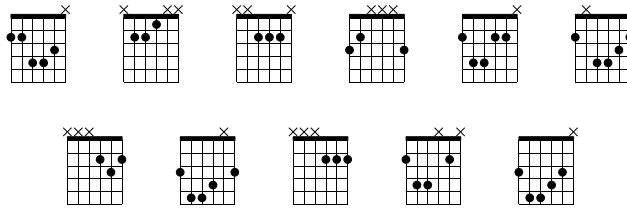

## panther

Standard tuning

♩ = 134

S-Gt

*f*

T  
A  
B

T  
A  
B

T  
A  
B