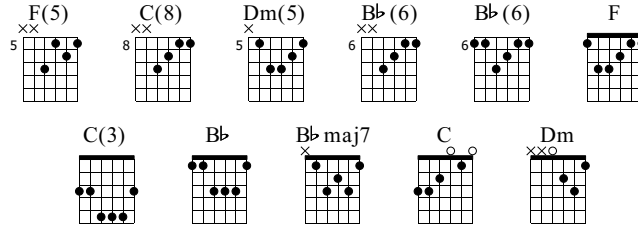

panther - see sky(solo)

panther

Standard tuning

♩ = 74

1

N-Gt

f

F(5) ½ñli F(5) ïÒ °@Ò¹ C(8) Ài¿ Ñ@Æ@¹y »³xA

8

Bb(6) À«ÄäÓèÏÒ ¿É»á F(5) ±ä ¶áÈÙ F(5) ¹ Ó×A C(8) ÀaÑÛÓè³°Ð; 'ÓÁ»

6 6 6 6 5 5 5 5 5 5 5 5 8 8 8 8
6 6 6 6 6 6 6 6 6 6 6 6 8 8 8 8
8 7 7 7 7 7 7 5 5 5 5 5 10 9 9 9 9

12

Dm(5) ÓÐ·ÁÆú¹yÐÁÓÐμÄÁíè Bb(6) Ò»É² F(5) ÀÇ»Ðä± ÈóÓÐ C(8) ÈùÈŞμÄ,Ð½ó ²»Ö²»

64

F C(3) Dm(5) ¶¼ĒĒÓĐ B♭ C(3) liÓ»ĀĀ¹² B♭ maj7 iò C

ĀÇ»ĀĀĀÓĐ» liÓ»ĀĀ¹²

TAB

2	2	5	5	7	7	7	7	3	3	3	3	3	3	3	3	1	1	1	1	0	0	0	0
3	3	5	5	7	7	7	7	3	3	3	3	3	3	3	3	3	3	3	3	1	1	1	1
3	3	3	3	5	5	7	7	1	1	1	1	1	1	1	1	1	1	1	1	2	2	2	2
1	1	3	3	5	5	7	7	1	1	1	1	1	1	1	1	1	1	1	1	3	3	3	3

67

Dm B♭ maj7 C F

TAB

1	1	1	1	1	1	1	1	1	1	1	1	1	1	1	1	1	1	1	1	1	1	1	1	1
3	3	3	3	3	3	3	3	3	3	3	3	3	3	3	3	3	3	3	3	3	3	3	3	3
0	0	0	0	0	0	0	0	0	0	0	0	0	0	0	0	0	0	0	0	0	0	0	0	0
0	0	0	0	0	0	0	0	0	0	0	0	0	0	0	0	0	0	0	0	0	0	0	0	0