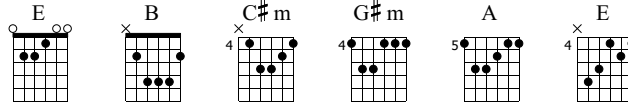

panther - the sun day

panther

Standard tuning

♩ = 80

S-Gt

E B C#m G#m

f

T	0	0	0	2	2	2	4	4	4	4	4	4
A	0	0	0	4	4	4	5	5	5	4	4	4
B	1	1	1	4	4	4	6	6	6	4	4	4
G	2	2	2	4	4	4	6	6	6	6	6	6
D	2	2	2	2	2	2	4	4	4	4	4	4
E	0	0	0									

A B E B E B

T	5	5	5	2	2	2	0	0	0	2	2	2	0	0	0	2	2	2
A	5	5	5	4	4	4	0	0	0	4	4	4	0	0	0	4	4	4
B	7	7	7	4	4	4	1	1	1	4	4	4	1	1	1	4	4	4
G	7	7	7	4	4	4	2	2	2	4	4	4	2	2	2	4	4	4
D	5	5	5	2	2	2	0	0	0	2	2	2	0	0	0	2	2	2
E																		