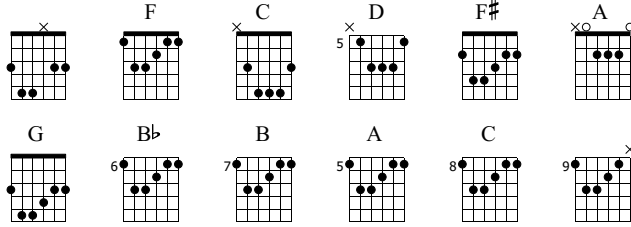

kipodim

kipodim

pasexy

pas - sexy

Standard tuning

♩ = 120

E-Gt

3-0-3-0-3-0-3-0 2-0-2-0-2-0-2-0 3-0-3-0-3-0-3-0

4

2-0-2-0-2-0-2-0 2-0-3-0-2-0-3-0 2-0-3-0-2-3-2-3 3-0-3-0-3-0-3-0

8

2-0-2-0-2-0-2-0 3-0-3-0-3-0-3-0 2-0-2-0-2-0-2-0 2-0-3-0-2-0-3-0

12

áéái áá+ø úù

2-0-3-0-2-3-2-3 3-0-3-0-3-0-3-0 2-0-2-0-2-0-2-0 3-0-3-0-3-0-3-0

16 αἰαοῦ ἀδέ....ἰεῖεἰ ἀέο ἀδέ

TAB

2 0 2 0 2 0 2 0 2 0 3 0 2 0 3 0 2 0 3 0 2 3 2 3 3 0 3 0 3 0 3 0

20 ῶῶῶ ἰεἰ ὕδέῶ ὕις, ἀῶς

TAB

2 0 2 0 2 0 2 0 3 0 3 0 3 0 3 0 2 0 2 0 2 0 2 0 2 0 3 0 2 0 3 0

24 ῶῶς ἰεῖεῶ

TAB

2 0 3 0 2 3 2 3 3 3 3 3 3 3 3 3 3 3 3 3 3 3 3 3

26

TAB

2 2 2 2 2 2 2 2 2 2 2 2 2 2 2 2 2 2 2 2 2 2 2 2 2 2 2 2 2 2 2 2

28

TAB

3 3 3 3 3 3 3 3 3 3 3 3 3 3 3 3 0 3 2 2 3 0 3 2 2 3 3 2 2 3 0

32 F C