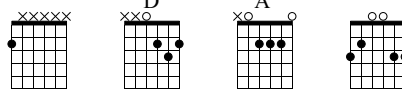

Better man

Pearl Jam

Live from Berlin... 26.11.1996

Standard tuning

♩ = 120

E-Gt

f *let ring* *let ring*

TAB 3/2 0 2 3/2 0 2 4

0-2 0-2

let ring *let ring*

TAB 5/4 0 4 4 5 4 0 4 4 5 3

0 4 0 4

let ring *let ring*

TAB 3/2 0 2 3/2 0 2 4

0-2 0-2

let ring *let ring*