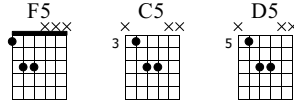

# The Wall

Pink Floyd

Standard tuning

$\text{♩} = 104$

E-Gt

20

F5 C5 D5 D5 F5 C5

TAB

5-5-5-5-5-5-3-3-3-3-3-3-3-3-3-1-1-1

27

1. D5 D5 2.

TAB

7 7 5 7 5 5 6 7 13 10 10 12 10 12 10 10 13 10 10 10 10 13 13

33

TAB

13 13 13 13-10 12 12 10-9 12 9 10-12 12 12-12 10 10 12-12