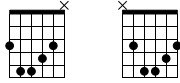

# Caribou

Pixies  
Surfer Rosa

Standard tuning

$\text{♩} = 70$

E-Gt

*f*

TAB

TAB