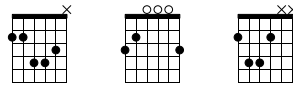

## Los Prisioneros

Standard tuning

♩ = 135

**Intro** **Verso 1**

E-Gt *f* 8x

TAB

7	X	X	7	X	X	7	X	7	X	X	7	X	X	7	X	X	7	X	X	7	X	X
5	X	X	5	X	X	5	X	5	X	X	5	X	X	5	X	X	5	X	X	5	X	X

4