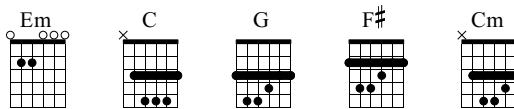

# Banana Co.

Banana Co.  
Radiohead  
B-side

Standard tuning

♩ = 82

S-Gt

Em C

G F#

G Em