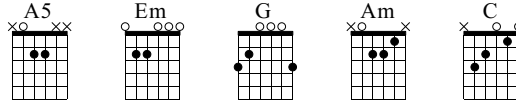

Mulher de fases

Raimundos

Standard tuning

♩ = 125

Eu utilizei alguns acordes diferentes para a guitarra Criado por jlsuzuki

E-Gt

f

1