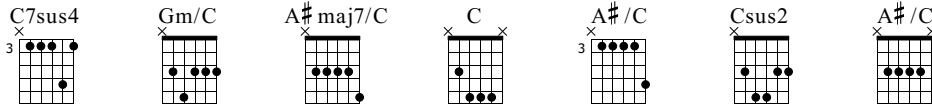

# Aeroplane

The Red Hot Chili Peppers  
One Hot Minute

Standard tuning

♩ = 96

**Intro** C7sus4 Gm/C A# maj7/C C A#/C

E-Gt

TAB

Csus2 A#/C C **Chorus 1**