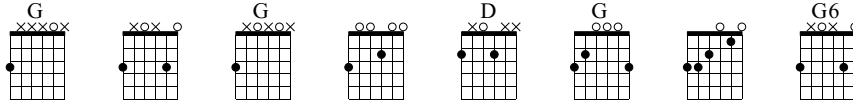

Oh Susanna !

Standard tuning

♩ = 240

S-Gt

1. *f*

TAB: 0 2 | 0 3 3 0 | 3 0 0 2 | 0 0 2 0

B: 3 3 | 3 3 | 3 3 | 3 3

5. *f*

D G D G

1.

TAB: 2 0 2 | 0 3 3 0 | 3 0 0 2 | 0 0 2 2

B: 2 3 2 0 | 3 3 | 3 3 | 3 2 0

10.

G6 D

2.

TAB: 0 0 0 | 1 1 0 0 | 3 0 3 0 | 2 0 2 0

B: 3 0 2 | 3 2 3 3 | 3 3 3 3 | 2 3 2 0

15.

G D G

TAB: 0 3 3 0 | 3 0 0 2 | 0 0 2 2 | 0 0 0 0

B: 3 3 | 3 3 | 3 2 3 | 3 3