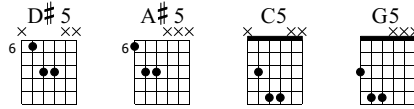

where it is?

The Rejected
...from society

Words & Music by ya

Standard tuning

♩ = 120

Verse
intro
D#5

E-Gt

f

TAB

9	9	9	9	9	9	9	9
9	9	9	9	9	9	9	9
7	7	7	7	7	7	7	7

A#5

C5

TAB

9	9	9	9	9	9	9	9	11	11	11	11	11	11	11	11	11	7
9	9	9	9	9	9	9	9	11	11	11	11	11	11	11	11	11	7
7	7	7	7	7	7	7	7	9	9	9	9	9	9	9	9	9	5

G5

Verse
D#5

7 7 7 7 7 9 (9) 9 9 9 6 6 6 6 9
5 5 5 5 5 7 (7) 7 7 7 4 4 4 4 7

97

T
A
B

(9) 9 9 9 7 7 7 7 9 (9) 9 9 9
(7) 7 7 7 5 5 5 5 7 (7) 7 7 7

Verse
bridge
D# 5

100

T
A
B

9 9 9 9 9 9 9 9 9 9 9 9 9 9 9 9
7 7 7 7 7 7 7 7 7 7 7 7 7 7 7 7