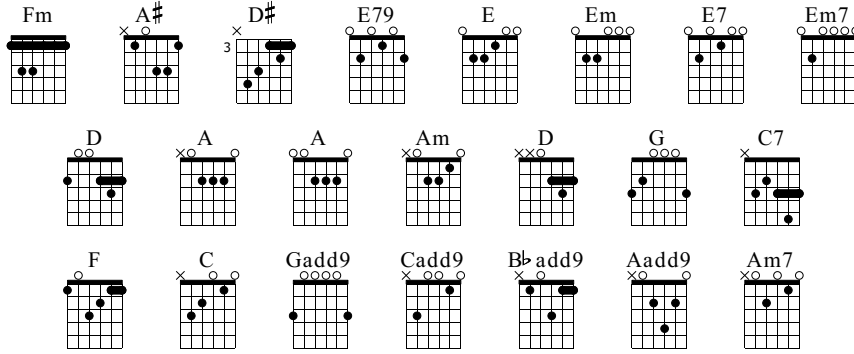

127 Bars of Rock Riffs n' Rhythms

Standard tuning

$\text{♩} = 120$

Rock Riffs
Cm

E-Gt

f

Fm

A#

TAB 3 1 2 | 3 3 3 1 3 3 1 2

99 E G

TAB 8 8 8 8 | 8 8 8 8 | 5 7 5 | 5 7 5 4 | 3

105 F C Gadd9

TAB 1 3 1 3 1 2 | (0) 3 3 | 3 5 7 5 4 7 4 | 3

110 Cadd9 Bb add9

TAB (4) 7 5 3 4 7 5 7 | 3 5 7 5 7 5 3 5 | 1 3 5 3 5 3 1