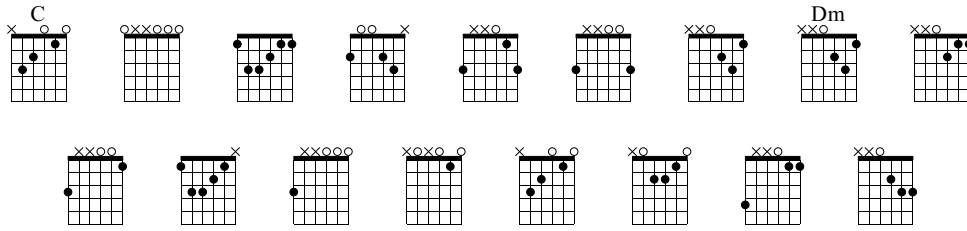

# Unicornio

Intro

Silvio Rodriguez

Standard tuning

$\text{♩} = 70$

N-Gt

*f*

T  
A  
B