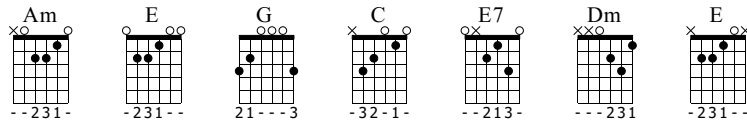

Êaçà÷üÿ iðèò÷à (Ñíí Ñòáíüèè Ðàçèíà)

Îé, òì íá ââ÷ãð

Standard tuning

♩ = 90

N-Gt

Am E Am G

f

1