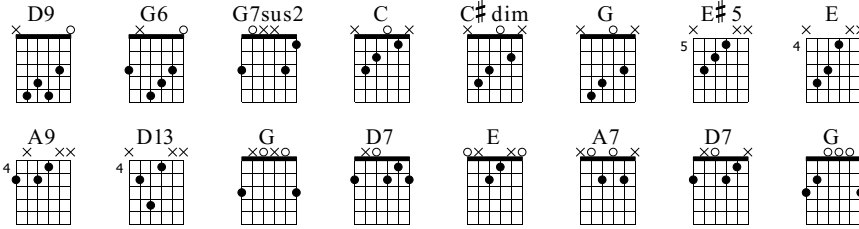

Coney Island Cakewalk

Richard Saslow

Words & Music by Richard Saslow

Standard tuning

♩ = 120

S-Gt

D9

G6 **D9**

D9

26 *f* *let ring* *ff* *let ring* *f* *ff* *fff* *f* *fff* *let ring* *ff* *ff* *f* *ff* *fff* *f*

D7 G

TAB 3-2-0 2-0-0-2 0 2 2 2 0-1-0 2 0 3-0 3-0 0-3

30 *fff* *let ring* *ff* *fff* *f* *fff* *ff* *fff* *f* *let ring* *fff* *ff*

TAB 0 2-0 2 0 2 3 2-3-4 5 5 4 5 4 5 4 5

37 *fff* *f* *fff* *f* *let ring* *fff* *ff* *fff* *f* *let ring* *fff* *f* *let ring* *fff* *f* *let ring* *fff* *ff*

G6 D9

TAB 3 4 3 4 3 0 3 4 3 0 3 5 3 5 3 0 3 5 3 0

TAB 3 5 4 5 3 5 3 4 5 4 5 4 5 4 5

40 *fff* *f* *fff* *ff* *fff* *let ring* *let ring* *f* *let ring* *ff*

TAB 3 5 3 0 3 6 7-3 5-4-3 6 5-3 4 5 7-6-5-4-3-4

TAB 5 5 4 5 5 7-6-5-4-3-4