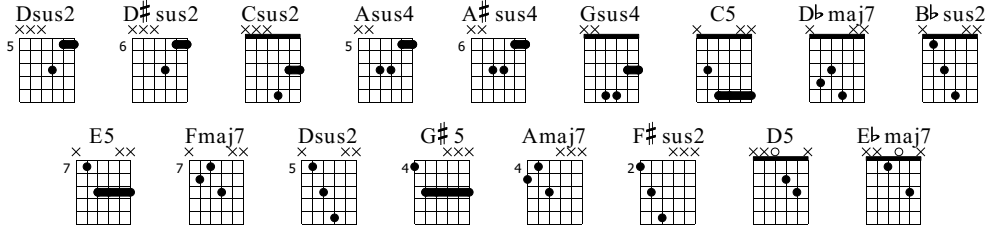

Devil's Slide

Joe Satriani
Engines of Creation

Words & Music by Joe Satriani

Standard tuning

♩ = 154

E-Gt

1

Dsus2 D#sus2 Dsus2 Csus2

185		
TAB	3-5-5-5-5-5-3-3-5-5-5-5-3	3-5-5-5-5-5-3-3-5-5-5-5-3

187		
TAB	3-5-5-5-5-5-3-3-5-5-5-5-3	3-5-5-5-5-5-3-3-5-5-5-5-3

189		
TAB	3-5-5-5-5-5-3-3-5-5-5-5-3	3-5-5-5-5-5-3-3-5-5-5-5-3

191		
TAB	3-5-5-5-5-5-3-3-5-5-5-5-3	3-5-5-5-5-5-3-3-5-5-5-5-3

193		
TAB	3-5-5-5-5-5-3-3-5-5-5-5-3	3-5-5-5-5-5-3-3-5-5-5-5-3

195		
TAB	3-5-5-5-5-5-3-3-5-5-5-5-3	3-5-5-5-5-5-3-3-5-5-5-5-3

197

T
A
B 3-5-5-5-5-5-3-3-5-5-5-5-3 3-5-5-5-5-5-3-3-5-5-5-5-3

199

T
A
B 3-5-5-5-5-5-3-3-5-5-5-5-3 3-5-5-5-5-5-3-3-5-5-5-5-3