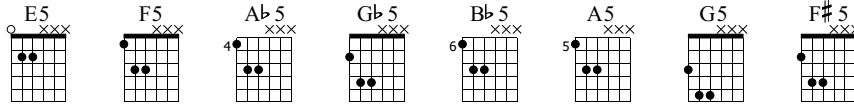

Roots Bloody Roots

Sepultura

Roots

Standard tuning

♩ = 124

E-Gt

4x

4x

4x

4x

E5 F5 Ab5 Gb5

3

TAB

2 3 3 2 3 3 3 3 3 6 4

2 3 3 2 3 3 3 3 3 6 4

0 1 1 0 1 1 1 1 1 4 2