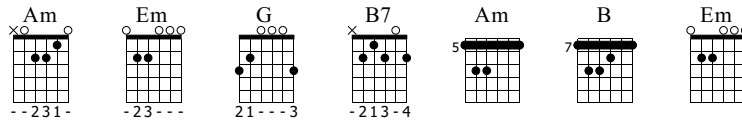

Rumba Tempestad

Rumba
Juan Serrano
 Rumba

Words & Music by Juan Serrano

Standard tuning

♩ = 150

N-Gt

Am Am Am Am Am Am Am

tr~

f

1

0 0 2 3 2 0 3

0 (0) 0 0 X 0 0 0

1 (1) 1 1 X 1 1 1

2 (2) 2 2 X 2 2 2

2 2 2 X 2 2 2

0 0 0 X 0 0 0

5 4 2

Musical notation for measures 10-12. Chord symbols: G G G G G G.

TAB: 0 0 0 X 0 0 0 | 3 0 2 3 5 3 2 | 3 3 3 X 3 3 3
 3 3 3 X 3 3 3 | 0 0 0 X 0 0 0
 5 5 5 X 5 5 5 | 0 0 0 X 0 0 0
 4 4 4 X 4 4 4 | 0 0 0 X 0 0 0
 5 5 5 X 5 5 5 | 2 2 2 X 2 2 2
 0 0 0 X 0 0 0 | 3 3 3 X 3 3 3

Musical notation for measures 22-24. Chord symbols: Em Em Em Em Em Em B7 B7 B7 B7 B7 Em Em Em Em Em Em.

TAB: 0 0 0 X 0 0 0 | 2 2 2 X 2 2 2 | 0 0 0 X 0 0 0
 2 2 2 X 2 2 2 | 0 0 0 X 0 0 0
 1 1 1 X 1 1 1 | 2 2 2 X 2 2 2
 2 2 2 X 2 2 2 | 0 0 0 X 0 0 0