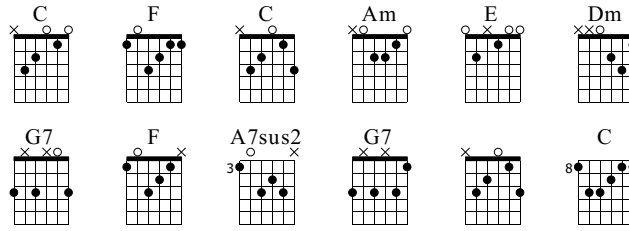

FAST PICKING

SIMON Guillaume

Words & Music by SIMON Guillaume

Standard tuning

♩ = 200

(♩ = $\overset{\text{3}}{\text{♩}}$)

N-Gt

Capo. fret 3

C C C

ff fff f ff f ff f ff f ff f ff

TAB: 3 0 2 | 1 3 | 0 1 3 | 1 3

C F F C

f ff f ff f ff f ff f ff f ff f ff

TAB: 0 1 3 | 0 1 3 | 1 1 3 | 0 1 0

1. C Am E Am

f ff f ff f ff f ff f ff f ff f ff

TAB: 3 3 3 | 0 1 0 3 | 0 0 3 0 | 1 0 3

13 E Dm G7 2. C

f ff f ff f ff f ff f ff f ff f ff f ff f

TAB

17 F A7sus2 F A7sus2

ff f ff f ff f ff f ff f ff f ff f ff f ff

TAB

21 C 3. C G7 G7