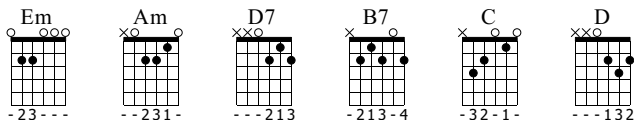

Foule Sentimentale

Alain Souchon

Standard tuning

♩ = 110

Couplets

S-Gt

Em Am D7 B7

ff Oh la la la vie en rose
 D'avoir desquantités d'choses

TAB

(0)	(0)	0	0	(0)	(1)	(1)	1	(1)	(1)	(2)	(1)	(1)	(2)	2	2	2	(0)	(0)
(2)	(2)	2	2	(2)	(2)	(2)	2	(2)	(2)	(0)	(0)	0	(0)	(1)	(2)	(2)	2	(2)
(0)	(0)	0	0	(0)	(0)	(0)	0	(0)	(0)	(2)	(2)	(2)	(2)	(2)	(2)	2	2	(2)

Em C Am B7

(0)	(0)	0	(0)	(1)	(1)	0	(1)	(1)	(1)	0	(1)	(0)	(0)	2	(0)
(2)	(2)	0	(2)	(2)	(2)	0	(2)	(2)	(2)	2	(2)	(2)	(2)	2	(2)
(0)	(0)	0	(0)	(3)	(3)	3	(3)	(0)	(0)	0	(0)	(2)	(2)	2	(2)

4x

Refrain

Em C Am B7

TAB

(0)	(0)	0	(0)	(1)	(1)	0	(1)	(1)	(1)	0	(1)	(0)	(0)	2	(0)
(2)	(2)	0	(2)	(2)	(2)	0	(2)	(2)	(2)	2	(2)	(2)	(2)	2	(2)
(0)	(0)	0	(0)	(3)	(3)	3	(3)	(0)	(0)	0	(0)	(2)	(2)	2	(2)