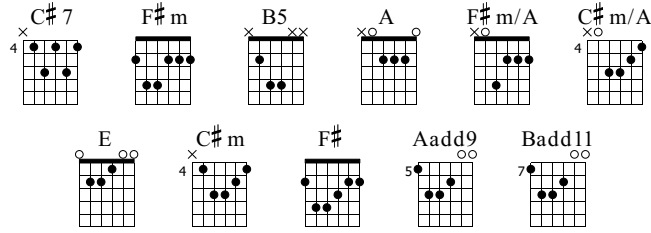

# Lady Picture Show

Words & Music by Stone Temple Pilots

Standard tuning

♩ = 80

E-Gt

1

*f*

T		4	4	4					
A	9	4	6	4	2	2	2	2	2
B	9	4	4	4	0	0	0	0	0
		6	6	6		4	4	4	2

3

1st Verse

T		4						4	4	4
A	9	4	6	4	7	7	7	7	7	7
B	9	4	4	4	5	5	5	5	5	5
		6	6	6				7	7	7

6

3x

3x

T								4	4	4
A	2	2	2	2	9	4	6	4	7	7
B	0	0	0	0	7	4	4	4	7	7
		4	4	2		6	6	6	5	5

Chorus

35 **A** **F#m/A** **C#m/A** **F#m/A** **A** **F#m/A** **C#m/A** **F#m/A**

TAB

39 **E** **C#m** **F#**

TAB

Aadd9

Badd11

Verse 3

T	0	0	0	0	0	9	4	4	4
A	0	6	6	6	8	9	4	6	4
B	7	7	7	7	9	7	4	4	4
B	5	5	5	5	7	6	6	6	6

C#7

F#m

T	0	0	0	0	4	4	4	4	4	4	2	2	2	2	2
A	0	0	0	0	4	4	4	4	4	4	6	6	6	6	6
B	1	1	1	1	4	4	4	4	4	4	4	4	4	4	4
B	2	2	2	2	6	6	6	6	6	6	4	4	4	4	4
B	0	0	0	0	6	6	6	6	6	6	2	2	2	2	2

B5

T	4	4	4	4	4	9	4	7	7	7	7	7	7	7
A	4	4	4	4	4	9	4	7	7	7	7	7	7	7
B	2	2	2	2	2	7	6	5	5	5	5	5	5	5