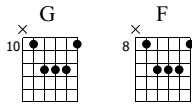

Soma

The Strokes

Is this it

Standard tuning

♩ = 150

E-Gt

T	10	10	10	10	12	12	12	12	12	12
A	12	12	12	12	12	12	12	12	12	12
B	10	10	10	10	10	10	10	10	10	10

T	10	10	10	10	10	12	12	12	10	12
A	10	10	10	10	10	12	12	12	10	12
B	8	8	8	8	8	10	12	12	10	12

T	10	10	10	10	10	12	12	12	12	12	12	12	12	12	12
A	10	10	10	10	10	12	12	12	12	12	12	12	12	12	12
B	8	10	10	8	10	10	10	10	10	10	10	10	10	10	10

T	12	12	12	12	12	12	12	12	12	10	10	10	10	10	10	10
A	12	12	12	12	12	12	12	12	12	10	10	10	10	10	10	10
B	10	10	10	10	10	10	10	10	10	8	8	8	8	8	8	8