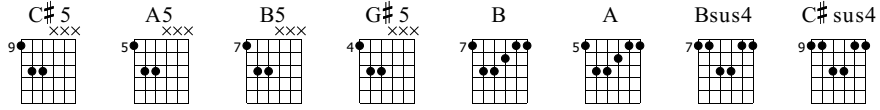

Venice Queen

Standard tuning

♩ = 100

Intro

E-Gt

C#5 A5

f

TAB

	11-11-11-11-11-11-11-11	11-11-11-11-11-11-11-11	7-7-7-7-7-7-7-7
T	9-9-9-9-9-9-9-9	9-9-9-9-9-9-9-9	5-5-5-5-5-5-5-5
A			
B			

Couplet

B5 G#5 C#5

TAB

4	9-9-9-9-9-9-9-9	6-6-6-6-6-6-6-6	11-11-11-11-11-11-11-11
T	7-7-7-7-7-7-7-7	4-4-4-4-4-4-4-4	9-9-9-9-9-9-9-9
A			
B			