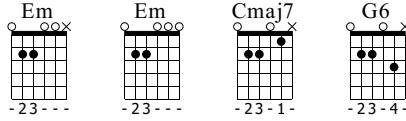

King

T.Love

Standard tuning

♩ = 105

S-Gt

Em

f

Cmaj7