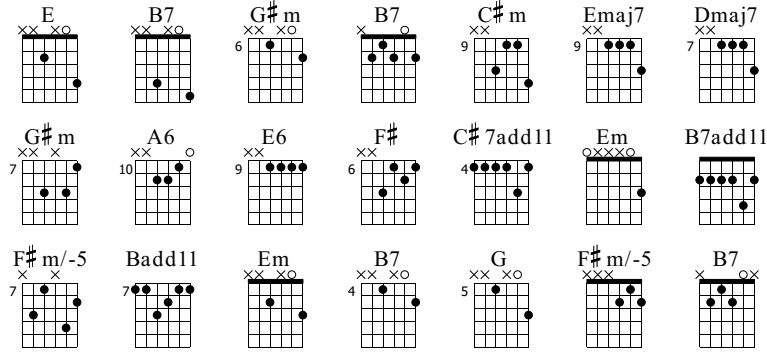

Lagrima

Words & Music by Francisco TARREGA

Standard tuning

♩ = 78

N-Gt

E B7 G#m B7

f

T
A
B

C#m Emaj7 Dmaj7 G#m A6 E6 F# C#7add11

T
A
B

Em B7add11 F#m/-5

T
A
B

Badd11 Em B7 G F#m/-5 B7

TAB

Section 1 E B7 G#m B7

TAB