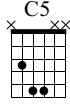

# Malavida

Standard tuning

♩ = 120

C5

E-Gt

*f*

1

T	5	5	5	5	5	5	5	5	5	5	9	9	9	9	9	9	9	9
A	5	5	5	5	5	5	5	5	5	5	7	7	7	7	7	7	7	7
B	3	3	3	3	3	3	3	3	3	3	7	7	7	7	7	7	7	7

rhhytm

C5

3

T	2	2	2	2	2	2	2	2	0	2	2	2	2	2	2	2	2	0	5	5	5	5	5	5	5	5	5
A	2	2	2	2	2	2	2	2	0	2	2	2	2	2	2	2	2	0	5	5	5	5	5	5	5	5	5
B	0	0	0	0	0	0	0	0	0	0	0	0	0	0	0	0	0	0	3	3	3	3	3	3	3	3	3

6

T	9	9	9	9	9	9	9	9	9	9	9	2	2	2	2	2	2	2	2	2	2	0	2	2	2	2	2	2	2	0
A	9	9	9	9	9	9	9	9	9	9	9	2	2	2	2	2	2	2	2	2	2	0	2	2	2	2	2	2	2	0
B	7	7	7	7	7	7	7	7	7	7	7	0	0	0	0	0	0	0	0	0	0	0	0	0	0	0	0	0	0	0