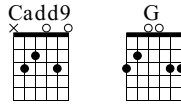

Antisocial

Words & Music by Trust (Bernie Bonvoisin - Norbert Krief)

Standard tuning

♩ = 100

S-Gt

f

Cadd9 G Cadd9 G

Cadd9 G Cadd9 Cadd9