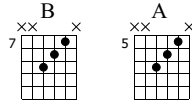

La Main Verte

Standard tuning

♩ = 75

N-Gt

1

f

1 2 1 2 3 1 2 3 1 2 1 3 1

T 7 7 9 9 7 9 7 7 9 10

A 7 9 9 9 9 9 7 9 9

B 7 9 9 9 9 9 7 9 9

2

3 2 1 / 2 1 2 3 1 2

T 10 9 7 7 5 7 5

A 8 9 5 7 7 7

B 9 7 7 7 7 7

3