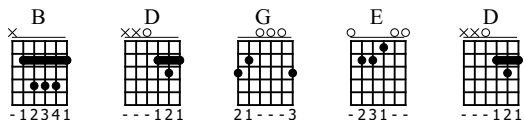

Don't Hesitate

Hero Jr

Standard tuning

Moderate ♩ = 120

B B B B B B B B D D D D D D D D G G G G G G G G

E-Gt

E E E E E E E E B B B B B B B B D D D D D D D D

G G G G G G G G E E E E E E E E B B B B B B B B

D D D D D D D D G G G G G G G G E E E E E E E E

B B B B B B B B D D D D D D D D G G G G G G G G

TAB

2	2	2	2	2	2	2	2	2	2	2	2	2	2	2	2	3	3	3	3	3	3	3	3
4	4	4	4	4	4	4	4	3	3	3	3	3	3	3	3	0	0	0	0	0	0	0	0
4	4	4	4	4	4	4	4	2	2	2	2	2	2	2	2	0	0	0	0	0	0	0	0
2	2	2	2	2	2	2	2	0	0	0	0	0	0	0	0	2	2	2	2	2	2	2	2