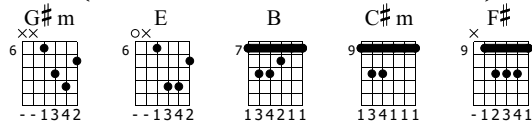

Eva

Nightwish

(versión libre - Fabio Battauz)

Standard tuning

Moderate ♩ = 100

Intro

E-Gt

1

mf *f* *mp* *mf* *f* *mf* *mp* *mf* *f*

TAB

Estrofa

G#m *rasg.* E *rasg.* B *rasg.* C#m *rasg.*

mf *f* *mf* *f* *rasg.* *rasg.* *rasg.* *rasg.*

TAB

G#m *rasg.* E *rasg.* B *rasg.* C#m *rasg.* G#m *rasg.* E *rasg.* B *rasg.* C#m *rasg.* G#m *rasg.*