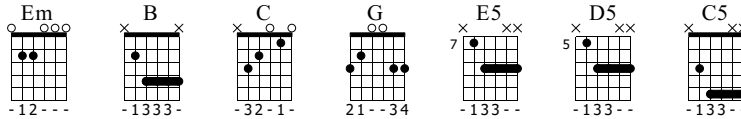

IRMA I KNOW

Words & Music by rythmique tablé par MESTRE Romuald

Standard tuning

♩ = 100

Capo. fret 2

4x

N-Gt

5