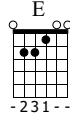

See You Tonight

Standard tuning

♩ = 180

S-Gt

mf
let ring

TAB

6	6	6	6	6	6	7	7	7	7	7	7	6	6	6	6	6	6
7	7	7	7	7	7	7	7	7	7	7	7	7	7	7	7	7	7
5	5	5	5	5	5	5	5	5	5	5	5	5	5	5	5	5	5

let ring

6x

E E E E E E E

TAB

6	6	6	6	6	6	6	6	6	6	6	6	6	6	6	6	6	6
7	7	7	7	7	7	7	7	7	7	7	7	7	7	7	7	7	7
5	5	5	5	5	5	5	5	5	5	5	5	5	5	5	5	5	5

0	0	0	0	0	0	0	0	0	0	0	0	0	0	0	0	0	0
1	1	1	1	1	1	1	1	1	1	1	1	1	1	1	1	1	1
2	2	2	2	2	2	2	2	2	2	2	2	2	2	2	2	2	2
0	0	0	0	0	0	0	0	0	0	0	0	0	0	0	0	0	0