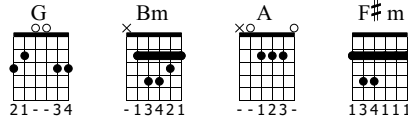

Rihanna Diamond

Words & Music by Rythmique tablé par MESTRE Romuald

Standard tuning

♩ = 94

N-Gt

1

G Bm A F#m G Bm A

8

G

5x

5x

T
A
B

0 0 0 0 2 2 2 2 2 2 2 3 (3)
 2 2 2 2 2 2 2 2 2 2 2 3 (3)
 2 2 2 2 2 2 2 2 2 2 2 0 (0)
 0 0 0 0 4 4 4 4 4 4 4 2 (2)
 2 2 2 2 2 2 2 2 2 2 2 3 (3)