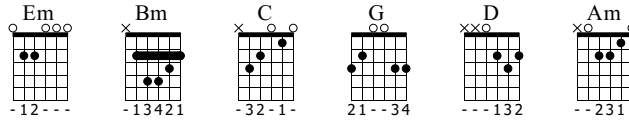

Dangerous de James BLUNT

Words & Music by rythmique tablé par MESTRE Romuald

Standard tuning

♩ = 130

N-Gt

Em Bm C

f
Capo. fret 2

TAB

Em Bm C G

TAB

C D Em

TAB

D C D Em

4x

TAB

Em Bm C Em

TAB

0	0	0	0	0	0	2	2	2	2	2	2	0	0	0	0	0	0	0	0
0	0	0	0	0	0	4	4	4	4	4	4	1	1	1	0	0	0	0	0
2	2	2	2	2	2	2	2	2	2	2	2	3	3	3	3	3	3	3	3
0	0	0	0	0	0	2	2	2	2	2	2	0	0	0	0	0	0	0	0

Bm C G

TAB

2	2	2	2	2	2	0	0	0	0	0	0	3	3	3	3	3	3	3	3
3	3	3	3	3	3	1	1	1	1	1	1	0	0	0	0	0	0	0	0
4	4	4	4	4	4	0	0	0	0	0	0	3	3	3	3	3	3	3	3
2	2	2	2	2	2	3	3	3	3	3	3	3	3	3	3	3	3	3	3