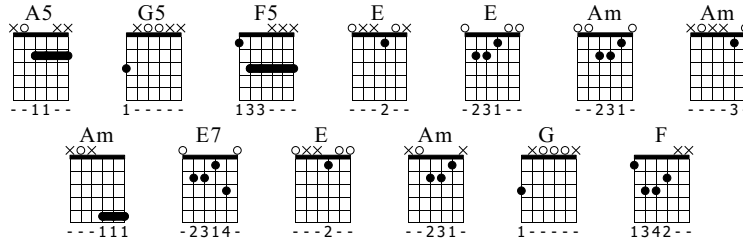

La Rosa y el Clavel

Words & Music by Violeta Parra

Standard tuning

$\text{♩} = 120$

A5 G5 F5 E E

E-Gt

f

1. Am 2. Am Am Am

4

let ring

E7 E Am

8

Am G F E E Am

11

TAB

Am G F E E Am

Se repite las veces que sea

Am

let ring

15

TAB

Am E Am

rasg.

rasgrasgrasgrasg.