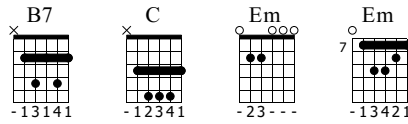

# Rumba Improvisada

Rumba

Paco De Lucia

Recital De Guitarra

Words & Music by Paco De Lucia

Standard tuning

♩ = 100

N-Gt