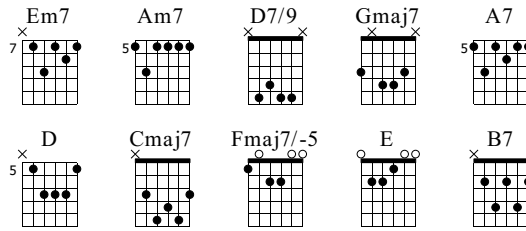

Killing Me Softly

Roberta Flack

Words & Music by Roberta Flack

Standard tuning

♩ = 120

Intro

Em7 Am7 D7/9 Gmaj7 Em7 A7 D Cmaj7

E-Gt

Couplet 1

Gmaj7 Cmaj7 Fmaj7/-5 Fmaj7/-5 E E Am7

D7/9 Gmaj7 Cmaj7 Am7

D7/9 Em7 Em7 Am7

26 **D7/9** **Gmaj7** **B7** **Refrain**
Em7

TAB: 5 5 5 3 3 4 2 4 7 7
A: 4 4 4 4 4 4 4 4 8 8
B: 5 X 5 5 3 X 3 3 2 4 X 2 4 4 7 X 7 7

30 **Am7** **D7/9** **Gmaj7** **Em7**

TAB: 5 5 5 5 3 3 7 7
A: 5 5 5 5 4 4 8 8
B: 5 X 5 5 5 4 4 4 7 X 7 7

34 **A7** **D** **Cmaj7** **Gmaj7**

TAB: 5 5 7 7 5 5 3 3
A: 6 6 7 7 4 4 4 4
B: 5 X 5 5 5 7 X 5 7 3 X 3 3 3 X 3 3