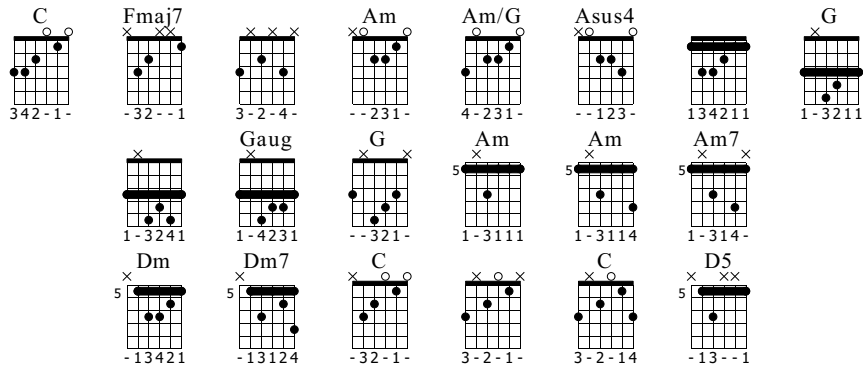

Sous les Pruniers de St Georges

Bernard Gasté

Words & Music by Bernard Gasté

Standard tuning

♩ = 140

N-Gt

f
let ring

Chords: C, Fmaj7, Am, Am/G

TAB: 0 1 0 1 1 0 3 0 | 1 0 3 0 | 1 2 1 | 0 2 2 2

Chords: Asus4, G, G

let ring

TAB: 3 1 0 1 | 2 2 1 3 | 3 4 5 3 | 3 4 3 5

Chords: Gaug, C, Fmaj7

fff
let ring *f*

TAB: 5 4 4 3 4 4 5 | 0 1 0 1 | 1 0 3 0 | 3 2 0 2