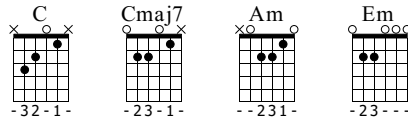

### Lady & Bird

Standard tuning

♩ = 100

N-Gt

C

*f*  
let ring --|

let ring

let ring -|