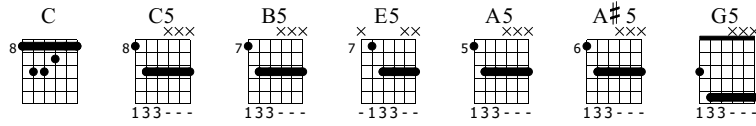

# Tout est bon (pour faire du fric)

Les Sales Majestés

Y'A Pas d'Amour

Standard tuning

♩ = 208

**Intro**  
C

E-Gt

T																			
A	10	10	10	10	10					10	10	10	10	10					
B	8	8	8	8	8					8	8	8	8	8					

**Couplet 1**  
C5 B5 E5

T																			
A	10	10	10	10	10					10	10	10	10	9	9	9	9		
B	8	8	8	8	8					8	8	8	8	7	7	7	7		

T																			
A	10	10	10	10	9	9	9	9		9	9	9	9	9	9	9	9		
B	8	8	8	8	7	7	7	7		7	7	7	7	7	7	7	7		