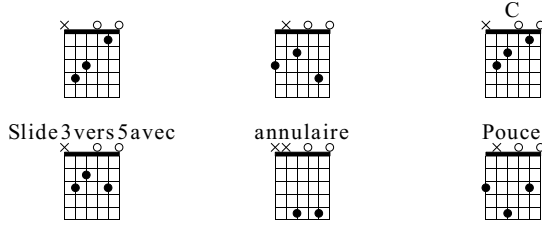

Larry the Logger Two Step

Words & Music by Pat Simmons

Standard tuning

♩ = 170

ATTENTION : Capo = 2

S-Gt

Capo. fret 2

f

C

Slide 3 vers 5 avec

let ring -----| let ring let ring let ring

TAB

0 4 0 3 4 0 1 4 0 3 4 0 3

2 2 0 2 2 0 2 2 0 2 2 0 2

3 3 3 3 3 3 3 3 3 3 3 3 3

annulaire Pouce

let ring -| let ring -----| let ring let ring -----| let ring

TAB

5 0 3 0 1 0 4 0 3 5 4 0

0 5 0 5 3 0 2 0 2 0 2 0 5

3 3 3 3 3 3 3 3 3 3 3 3 3

7

TAB

0 4 0 1 0 0 0 1 0 0 2 1 0 2