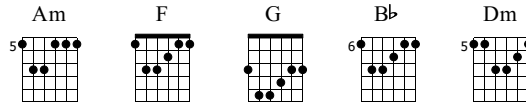

Tout le bonheur du monde

Sinsémilia

Debout, les yeux ouverts

Standard tuning

♩ = 100

Intro
Am F

S-Gt

2
G Am Am F