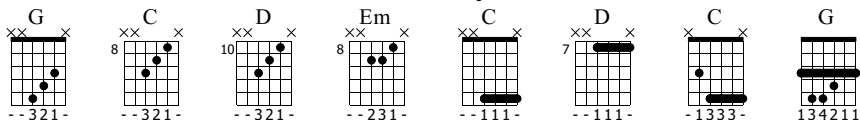

# Country Rythem

Kieth Wyatt

Standard tuning

$\text{♩} = 140$

E-Gt

1

G G C

*f*

TAB

	3	3	3	3-3	8	8
T	4	4	4	4-4	9	9
A	5	5	5	5-5	10	10
B	3	3	3	3	8	8

5

C G G D D

TAB

8	8-8	3	3	3	3-3	10	10	10	10-10
9	9-9	4	4	4	4-4	11	11	11	11-11
10	10-10	5	5	5	5-5	12	12	12	12-12
8	8	3	3	3	3	10	10	10	10

10

G G C C D