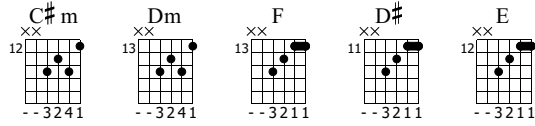

# Alphonse brown

Le Frunkp

Micahel Youn

Standard tuning

♩ = 115

N-Gt

1

*f*

Chord diagrams: C#m, Dm, F

T	12	13	13	13	13	13	13
A	14	15	15	15	15	15	13
B	13	14	14	14	14	14	14
B	14	15	15	15	15	15	15

Chord diagrams: D#, E, D#, C#m, Dm, F

T	11	12	12	12	12	12	15	11	12	13	13	13	13	13	13
A	11	12	12	12	12	12	11	11	14	15	15	15	15	15	13
B	12	13	13	13	13	13	12	12	13	14	14	14	14	14	14
B	13	14	14	14	14	14	13	13	14	15	15	15	15	15	15

4x

4x

Chord diagrams: D#, E, D#, C#m, Dm, F

T	11	12	12	12	12	12	15	11	12	13	13	13	13	13	13
A	11	12	12	12	12	12	11	11	14	15	15	15	15	15	13
B	12	13	13	13	13	13	12	12	13	14	14	14	14	14	14
B	13	14	14	14	14	14	13	13	14	15	15	15	15	15	15

Chord diagrams: D#, E, D#

T	11	12	12	12	12	12	15	11							
A	11	12	12	12	12	12	11	11							
B	12	13	13	13	13	13	12	12							
B	13	14	14	14	14	14	13	13							

11

T  
A  
B

D# E D# C#m Dm F

4x

T  
A  
B

D# E D#