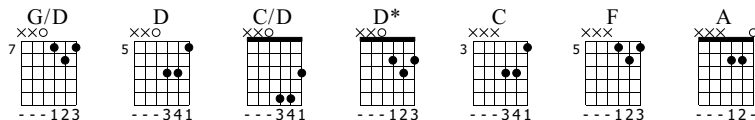

V Oracle: The Dream

Rush

Standard tuning

♩ = 82

Intro

E-Gt

G/D D C/D D* C F

mf
let ring

TAB

0 7 8 7 5 7 0 3 5 3 2 2 3 3 5 5 6

Verse

C A G/D D C D*

let ring

TAB

3 3 0 0 2 2 7 5 5 7 3 3 2 2 3 3 3 5 5 6 3 3 0 0 2 2 7 5 5 7

C D* C F C A G/D D

let ring

TAB

3 3 2 2 3 3 5 5 6 3 3 0 0 2 2 7 5 5 7 3 3 2 2 3 3 5 5 6 3 3 0 0 2 2 7 5 5 7

♩ = 82 *accel.* ----- ♩ = 128 128

C D* C F C A **Bridge**

15

let ring ----- 1

T
A
B